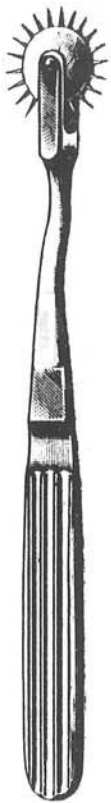

**20E-001** Taylor Perkussionshammer,  
schweres Modell, 18,0 cm

Taylor Percussion Hammer,  
solid style, 7"

**20E-002** Taylor Perkussionshammer,  
schweres Modell, 20,0 cm

Taylor Percussion Hammer,  
solid style, 8"

**20E-003** Taylor Perkussionshammer,  
leichtes Modell, 18,0 cm

Taylor Percussion Hammer,  
loop style, 7"

**20E-004** Taylor Perkussionshammer,  
leichtes Modell, 20,0 cm

Taylor Percussion Hammer,  
loop style, 8"

20E-001/002

20E-003/004

**20E-005** Traube Perkussionshammer,  
16,0 cm

Traube Percussion Hammer,  
6<sup>1</sup>/<sub>4</sub>"

20E-005

W A R T E N B E R G

Sensibilitäts-Instrument  
Sensibility Instrument  
Instrument pour mesurer la sensibilité

20E-010  
19cm, 7,5"  
NR, SS, Inox